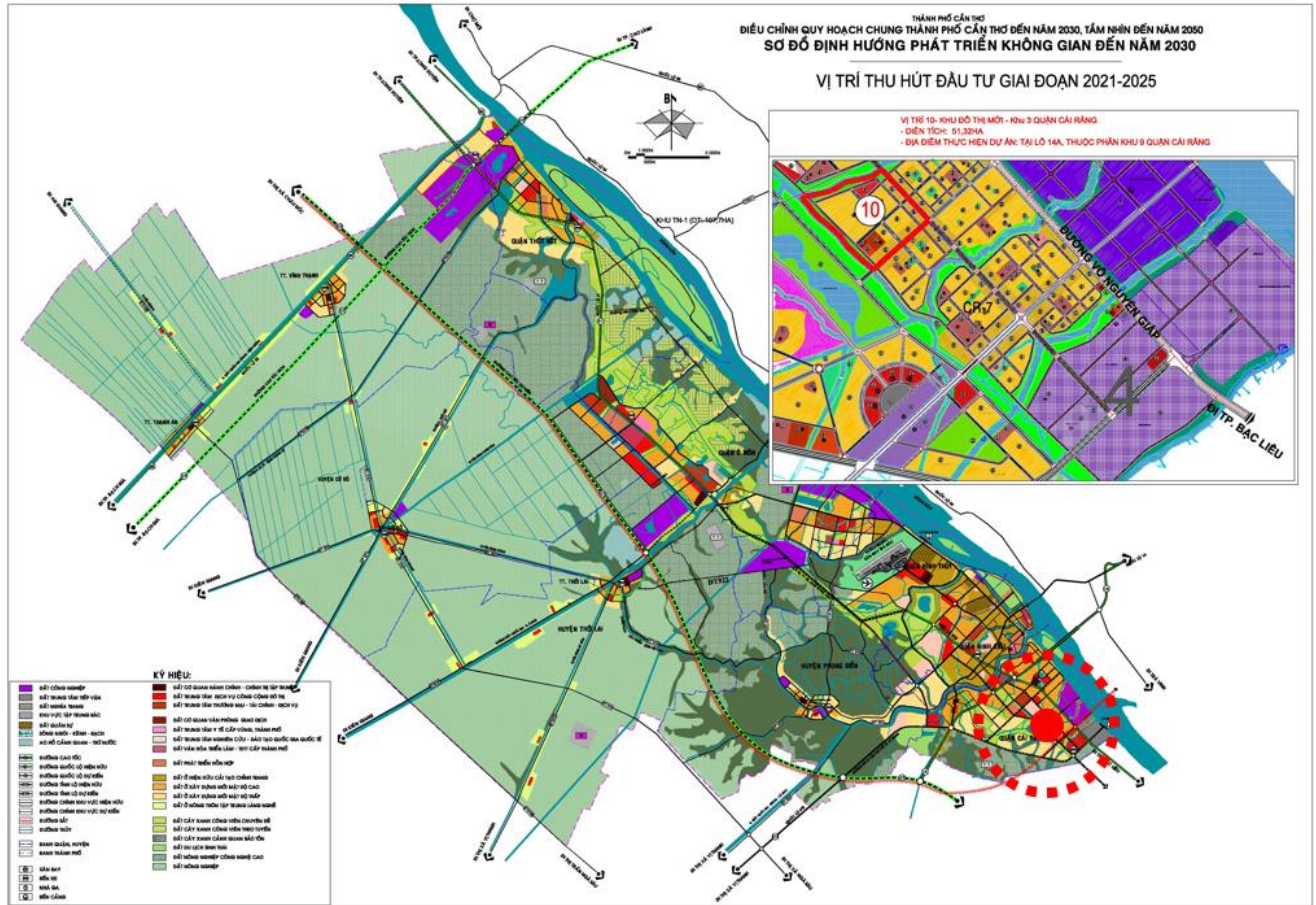

# DỰ ÁN 10: KHU ĐÔ THỊ MỚI - KHU 3 (LÔ SỐ 14A) TẠI PHƯỜNG PHÚ THỨ, QUẬN CÁI RĂNG

(THU HỒI CỦA CÔNG TY CỔ PHẦN PHÁT TRIỂN NHÀ THỦ ĐỨC)

<b>1. Tên dự án</b>	<b>Khu đô thị mới - Khu 3 (Lô số 14A) tại phường Phú Thứ, quận Cái Răng</b>
<b>2. Địa điểm thực hiện</b>	phường Phú Thứ, quận Cái Răng
<b>3. Mục tiêu</b>	Đầu tư xây dựng khu đô thị mới.
<b>4. Quy mô Diện tích (ha)</b>	51,32
<b>5. Phù hợp Quy hoạch xây dựng</b>	Phù hợp
<b>6. Phù hợp Quy hoạch sử dụng đất</b>	Cập nhật vào kế hoạch sử dụng đất thành phố giai đoạn 2021-2025
<b>7. Hiện trạng khu đất</b>	Đất do người dân sử dụng
<b>8. Hình thức lựa chọn nhà đầu tư</b>	Đấu thầu lựa chọn nhà đầu tư
<b>9. Nhà đầu tư quan tâm</b>	có