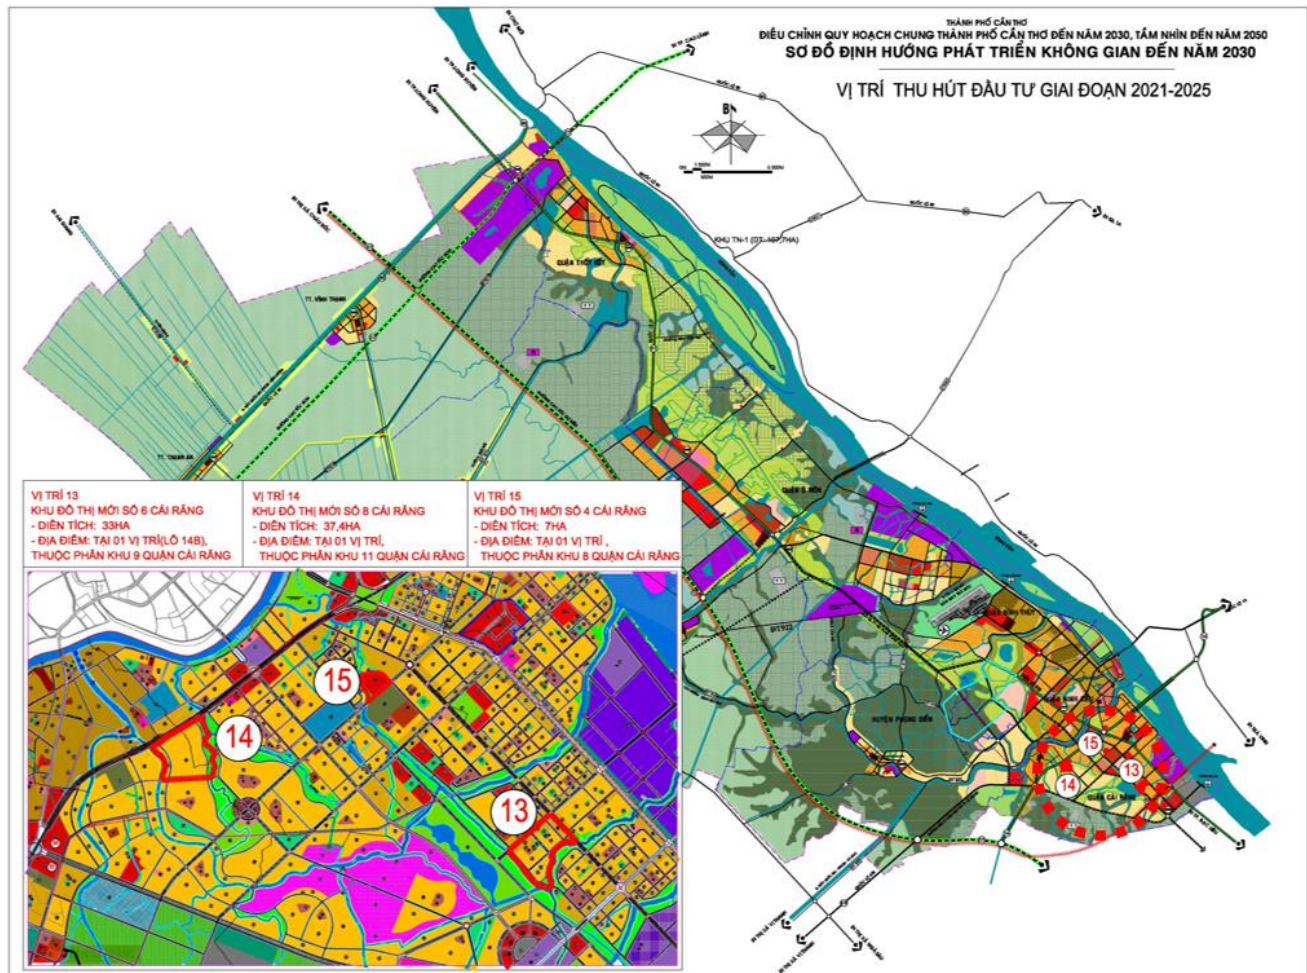

## DỰ ÁN 13: KHU ĐÔ THỊ MỚI SỐ 6 QUẬN CÁI RĂNG

<b>1. Tên dự án</b>	<b>Khu đô thị mới số 6 quận Cái Răng</b>
<b>2. Địa điểm thực hiện</b>	Tại 01 vị trí (lô 14B), thuộc phân khu 9, quận Cái Răng
<b>3. Mục tiêu</b>	Đầu tư xây dựng Khu đô thị mới hiện đại, đồng bộ hệ thống hạ tầng kỹ thuật và hạ tầng xã hội; đáp ứng nhu cầu về nhà ở, đất ở của địa phương; đáp ứng nhu cầu về dịch vụ thương mại, văn hóa, giáo dục, thể dục thể thao cho người dân sống trong Khu đô thị.
<b>4. Quy mô Diện tích (ha)</b>	33,00
<b>5. Phù hợp Quy hoạch xây dựng</b>	Phù hợp
<b>6. Phù hợp Quy hoạch sử dụng đất</b>	Cập nhật vào kế hoạch sử dụng đất thành phố giai đoạn 2021-2025
<b>7. Hiện trạng khu đất</b>	Đất do người dân sử dụng
<b>8. Hình thức lựa chọn nhà đầu tư</b>	Đấu thầu lựa chọn nhà đầu tư
<b>9. Nhà đầu tư quan tâm</b>	có