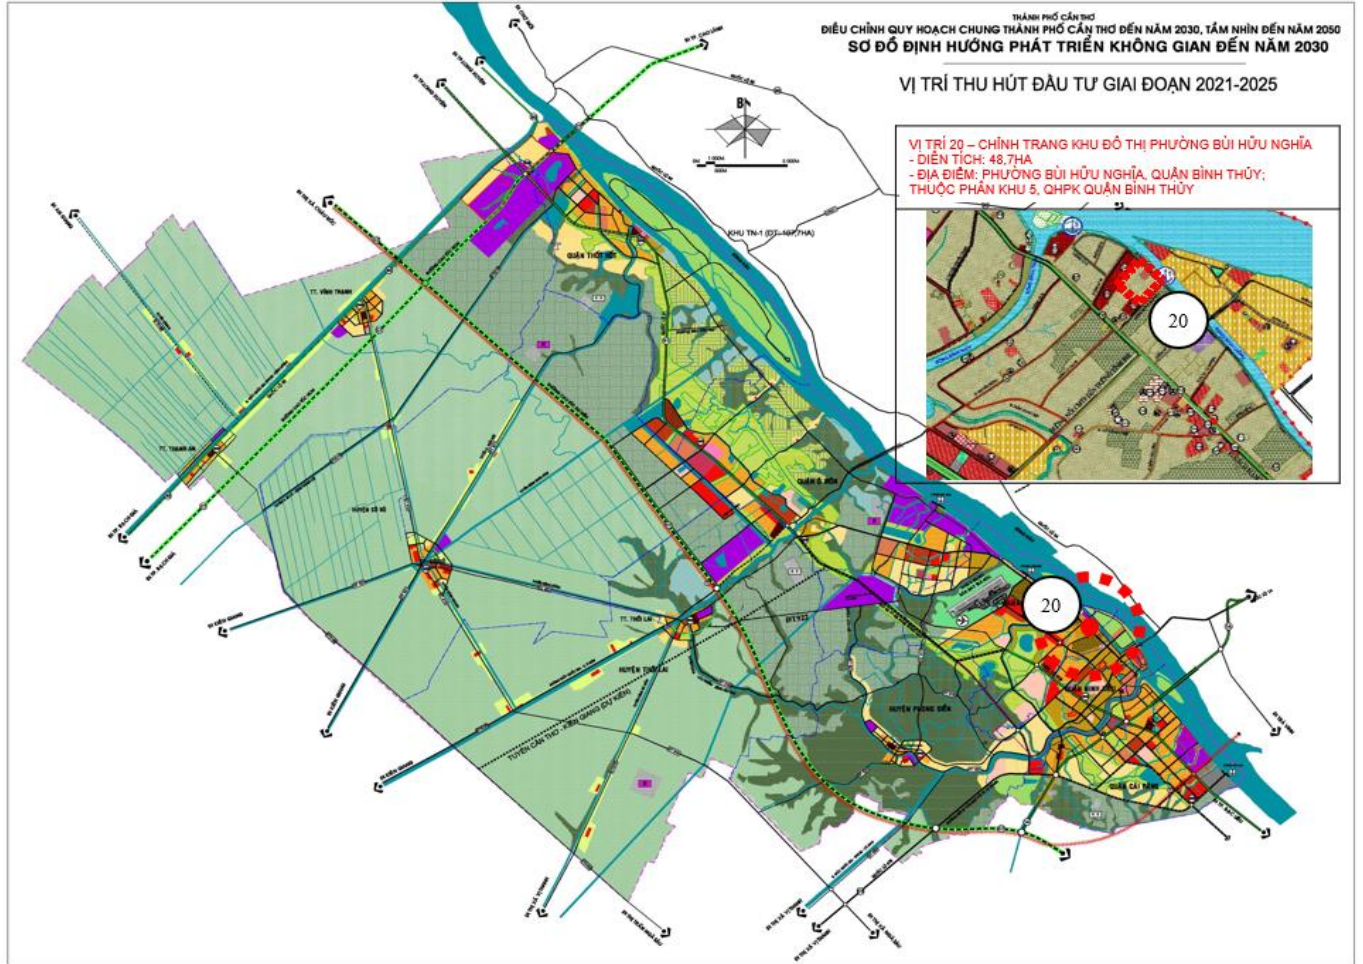

DỰ ÁN 20: CHỈNH TRANG KHU ĐÔ THỊ PHƯỜNG BÙI HỮU NGHĨA, QUẬN BÌNH THỦY

1. Tên dự án	Chỉnh trang khu đô thị phường Bùi Hữu Nghĩa, quận Bình Thủy
2. Địa điểm thực hiện	phường Bùi Hữu Nghĩa, quận Bình Thủy
3. Mục tiêu	Thực hiện chỉnh trang đô thị
4. Quy mô Diện tích (ha)	7,00
5. Phù hợp Quy hoạch xây dựng	Phù hợp
6. Phù hợp Quy hoạch sử dụng đất	Cập nhật vào kế hoạch sử dụng đất thành phố giai đoạn 2021-2025
7. Hiện trạng khu đất	Đất do người dân sử dụng
8. Hình thức lựa chọn nhà đầu tư	Đấu thầu lựa chọn nhà đầu tư
9. Nhà đầu tư quan tâm	Có