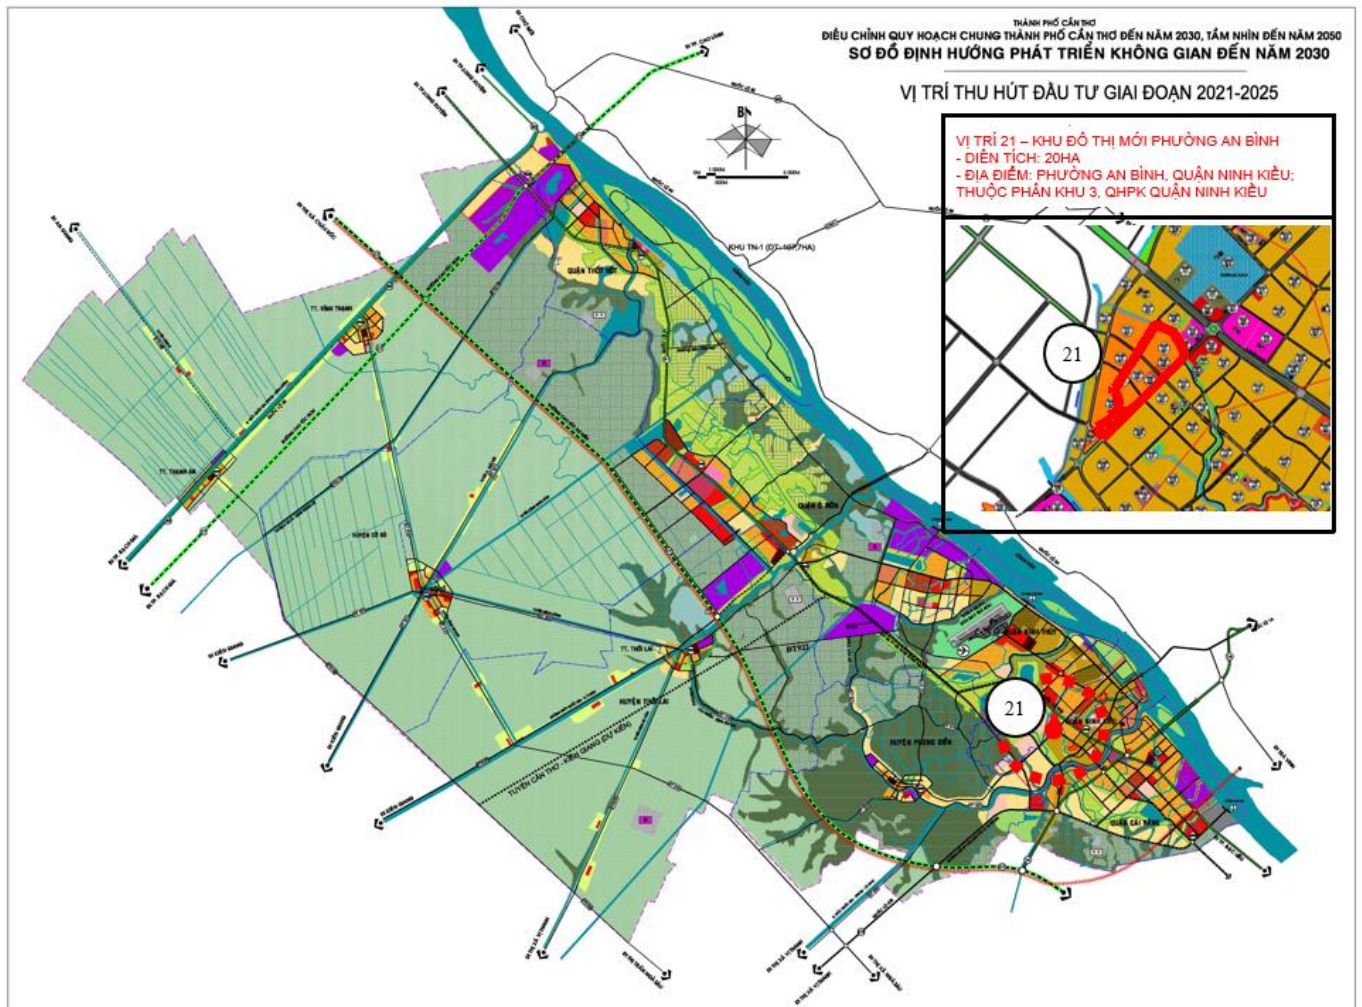

DỰ ÁN 21: KHU ĐÔ THỊ MỚI TẠI PHƯỜNG AN BÌNH, QUẬN NINH KIỀU

1. Tên dự án	Khu đô thị mới tại phường An Bình, quận Ninh Kiều
2. Địa điểm thực hiện	phường An Bình, quận Ninh Kiều
3. Mục tiêu	Đầu tư xây dựng khu đô thị mới
4. Quy mô Diện tích (ha)	20,00
5. Phù hợp Quy hoạch xây dựng	Phù hợp
6. Phù hợp Quy hoạch sử dụng đất	Cập nhật vào kế hoạch sử dụng đất thành phố giai đoạn 2021-2025
7. Hiện trạng khu đất	Đất do người dân sử dụng
8. Hình thức lựa chọn nhà đầu tư	Đấu thầu lựa chọn nhà đầu tư
9. Nhà đầu tư quan tâm	Có